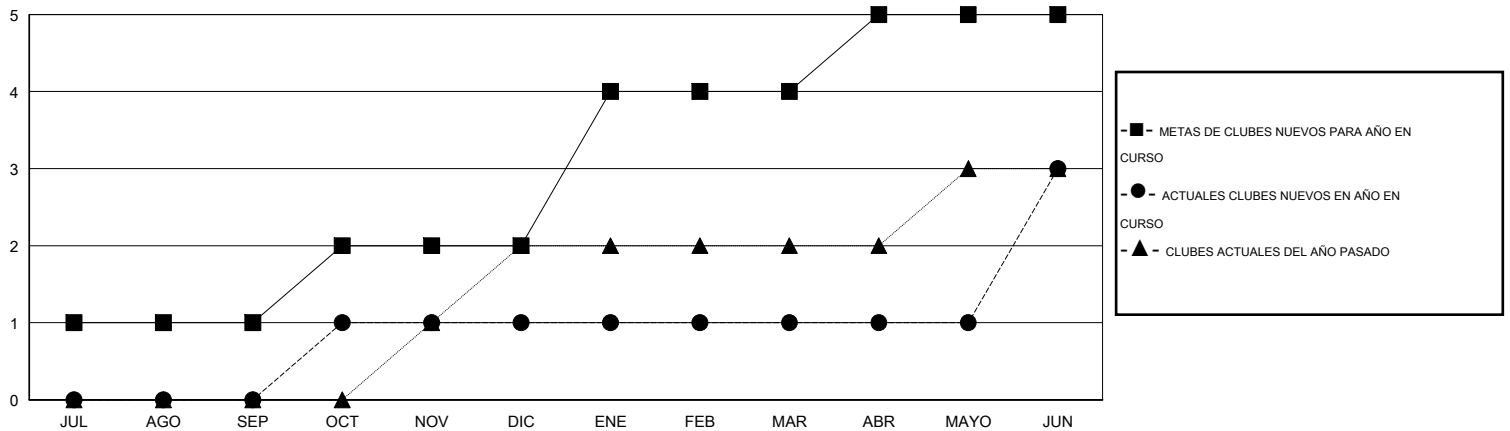

# MONTHLY MEMBERSHIP PROGRESS REPORT

District E 3

Results as of: 6/30/2015

GMT: Jaime García Cepeda

UBICACIÓN VENEZUELA

GMT DE AE 3

Clubes					socios				
RESULTADOS DE 2014-2015					RESULTADOS DE 2014-2015				
TRIMESTRE	META DE CLUBES NUEVOS	NUEVOS CLUBES	CLUBES DADOS DE BAJA	GANANCIA/PÉRDIDA NETA	TRIMESTRE	META DE SOCIOS NUEVOS	SOCIOS FUNDADORES Y NUEVOS SOCIOS AÑADIDOS	SOCIOS DADOS DE BAJA	GANANCIA/PÉRDIDA NETA
JUL/AGO/SEP	1	0	0	0	JUL/AGO/SEP	-35	59	93	-34
OCT/NOV/DIC	1	1	3	-2	OCT/NOV/DIC	35	44	77	-33
ENE/FEB/MAR	2	0	0	0	ENE/FEB/MAR	50	6	27	-21
ABR/MAYO/JUN	1	2	0	2	ABR/MAYO/JUN	45	122	5	117

METAS Y CIFRA ACUMULATIVA DE CLUBES NUEVOS

METAS Y CIFRA ACUMULATIVA DE SOCIOS

CLUBES DADOS DE BAJA: 3

35 CLUBS OF 50 AÑADIERON 1 O MÁS SOCIOS NUEVOS

DISTRIBUCIÓN POR SEXO

MASCULINO 527 (40.08%)  
FEMENINO 788 (59.92%)