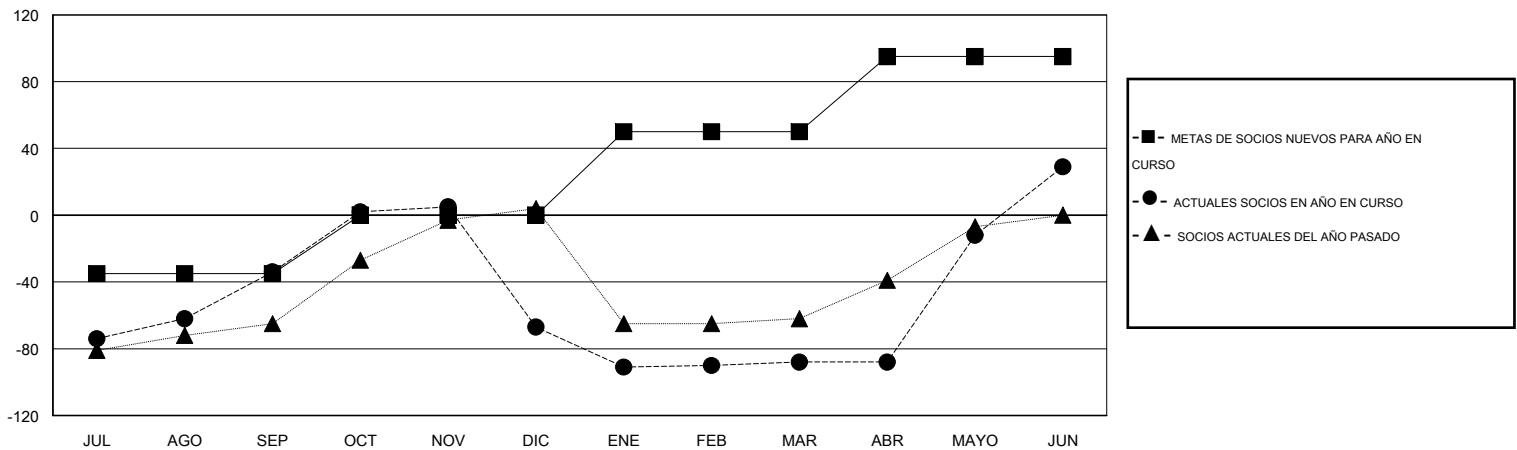

# MONTHLY MEMBERSHIP PROGRESS REPORT

District E 3

Results as of: 6/30/2015

GMT: Jaime García Cepeda

UBICACIÓN VENEZUELA

GMT DE AE 3

Clubes					socios				
RESULTADOS DE 2014-2015					RESULTADOS DE 2014-2015				
TRIMESTRE	META DE CLUBES NUEVOS	NUEVOS CLUBES	CLUBES DADOS DE BAJA	GANANCIA/PÉRDIDA NETA	TRIMESTRE	META DE SOCIOS NUEVOS	SOCIOS FUNDADORES Y NUEVOS SOCIOS AÑADIDOS	SOCIOS DADOS DE BAJA	GANANCIA/PÉRDIDA NETA
JUL/AGO/SEP	1	0	0	0	JUL/AGO/SEP	-35	59	93	-34
OCT/NOV/DIC	1	1	3	-2	OCT/NOV/DIC	35	44	77	-33
ENE/FEB/MAR	2	0	0	0	ENE/FEB/MAR	50	6	27	-21
ABR/MAYO/JUN	1	2	0	2	ABR/MAYO/JUN	45	122	5	117

METAS Y CIFRA ACUMULATIVA DE CLUBES NUEVOS

METAS Y CIFRA ACUMULATIVA DE SOCIOS

CLUBES DADOS DE BAJA: 3

35 CLUBS OF 50 AÑADIERON 1 O MÁS SOCIOS NUEVOS

DISTRIBUCIÓN POR SEXO

MASCULINO 527 (40.08%)  
FEMENINO 788 (59.92%)